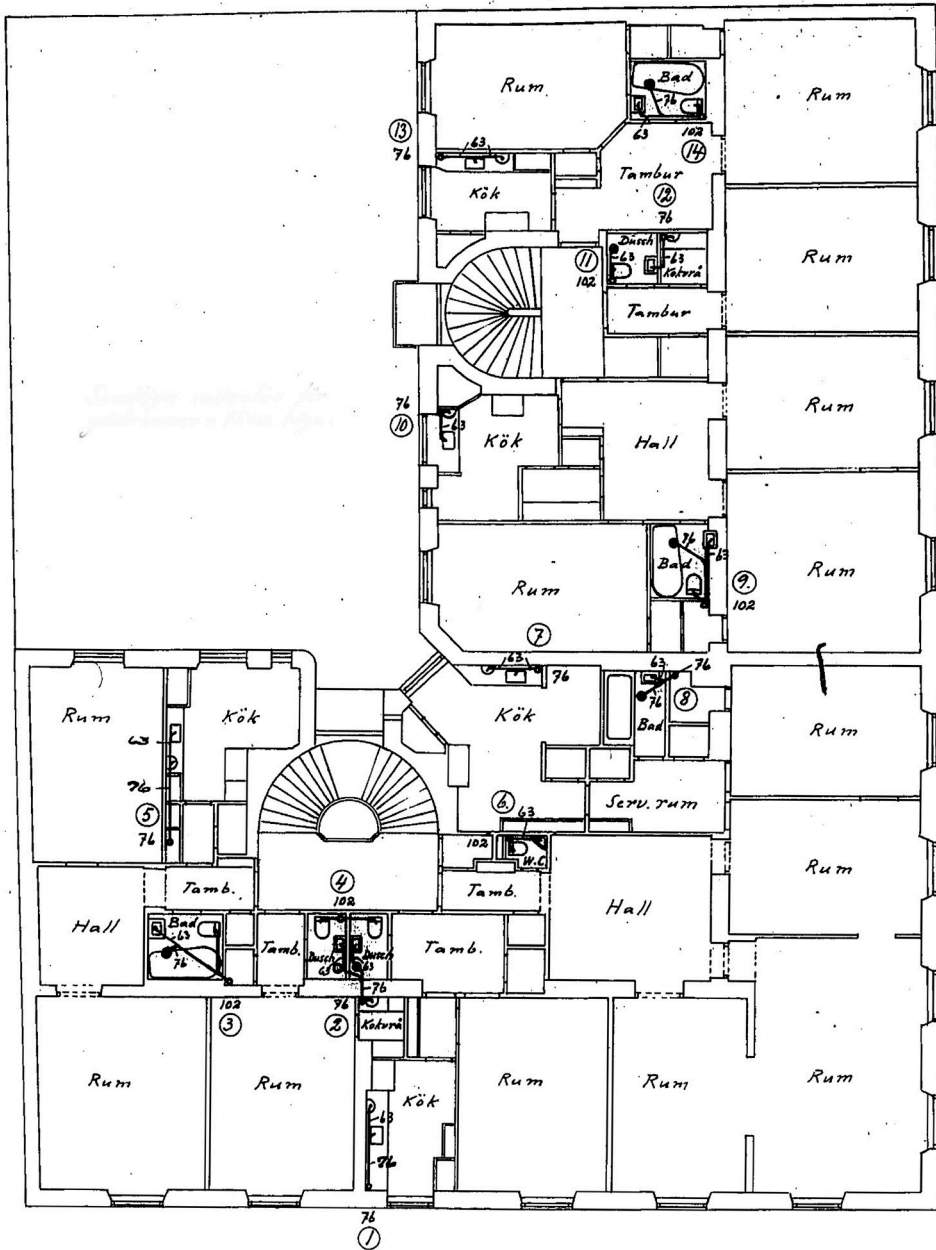

NYBYGGNAD N: 3 KV. PÄRONET.

Vån. 1. 2 & 3 tr.

*Antal rum i våningarna*

Stockholm den 20 Aug. 1926.