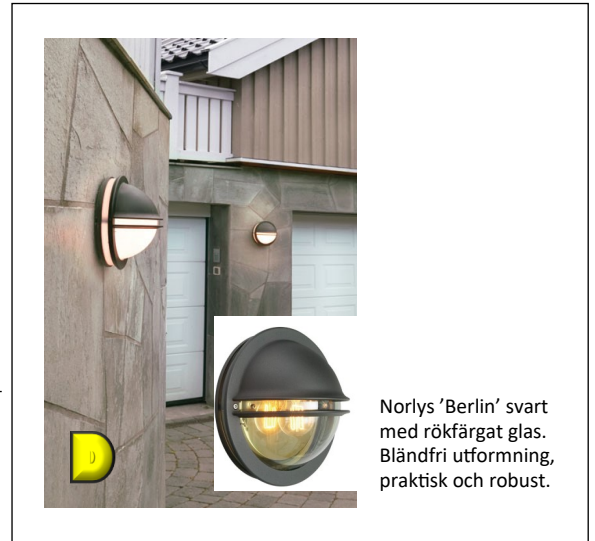

Norlys 'London'. Gjuten aluminium som pulverlackats svart. Med glas i slagfast polykarbonat som är svagt rökfärgat. I serien finns stolparmaturer i olika höjder och väggarmaturer i två varianter. En plafond och en med väggfäste.

Väggarmatur plafond

Norlys 'Berlin' svart med rökfärgat glas. Bländfri utformning, praktisk och robust.

Norlys 'Modena'. Gjuten aluminium som pulverlackats svart. Med glas i slagfast polykarbonat, svagt rökfärgat. I denna serie finns stolparmaturer i olika höjder samt en väggarmatur. Till planket föreslås Norlys 'Paris' (svart) som har ett riktat nedåttljus.

Norlys 'Paris' svart. Ger fint släpljus på planket. Diskret armatur som passar i alla miljöer.