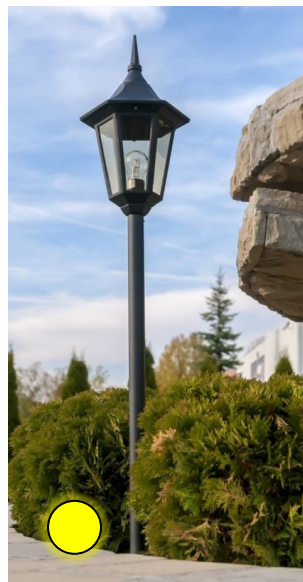

Norlys 'London'. Gjuten aluminium som pulverlackats svart. Med glas i slagfast polykarbonat som är svagt rökfärgat. I serien finns stolparmaturer i olika höjder och väggarmaturer i två varianter. En plafond och en med väggfäste.

Väggarmatur plafond

Norlys 'Berlin' svart med rökfärgat glas. Bländfri utformning, praktisk och robust.

Norlys 'Modena'. Gjuten aluminium som pulverlackats svart. Med glas i slagfast polykarbonat, svagt rökfärgat. I denna serie finns stolparmaturer i olika höjder samt en väggarmatur. Till planket föreslås Norlys 'Paris' (svart) som har ett riktat nedåttljus.

Norlys 'Paris' svart. Ger fint släpljus på planket. Diskret armatur som passar i alla miljöer.