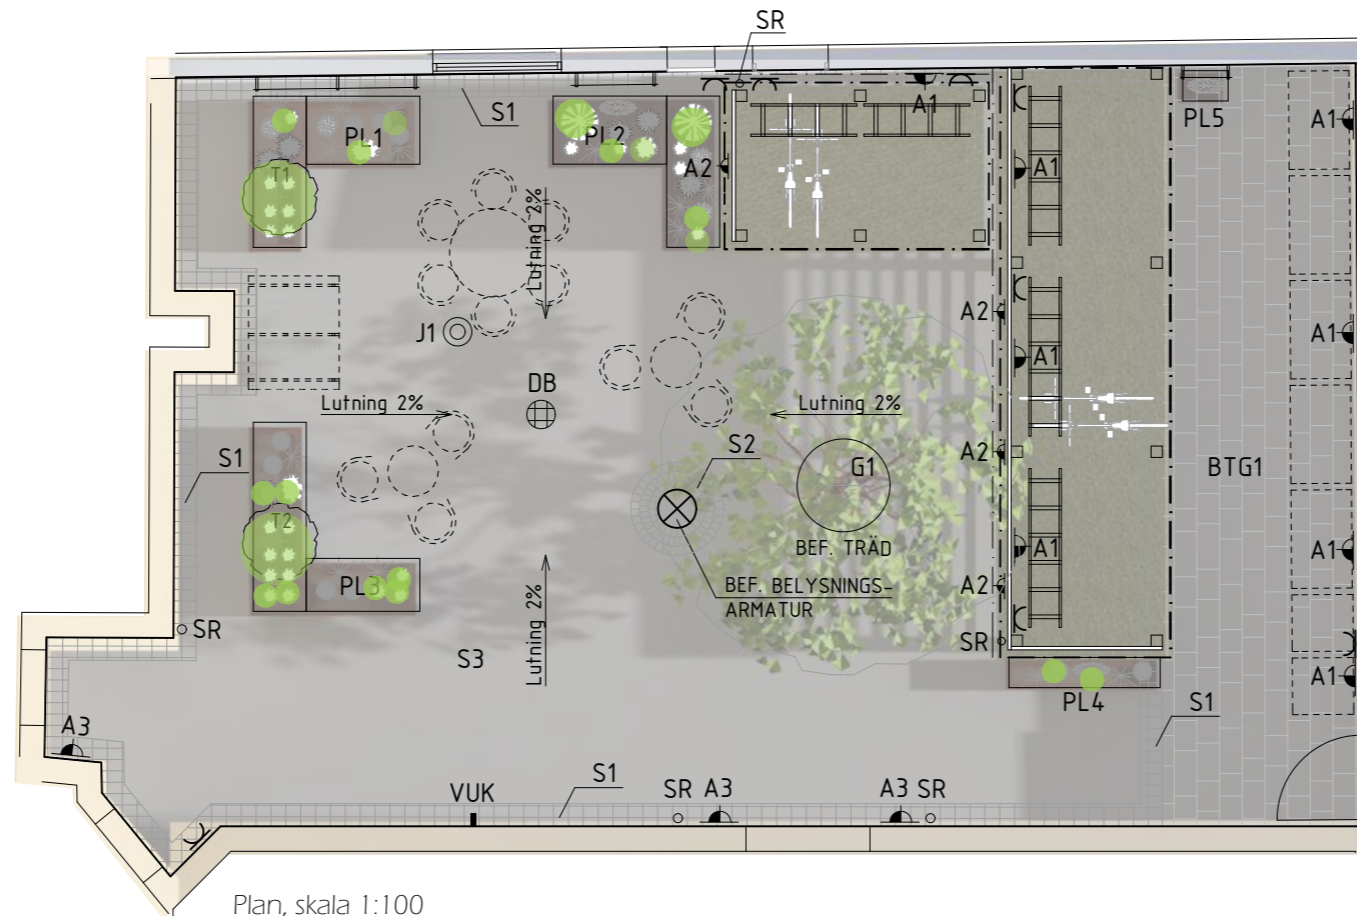

## AMARANTERGRÄND 1, STOCKHOLM

Planteringskärl från CorTen-design  
Mått enligt plan, höjd 600 mm.  
<https://www.corten-design.se/>

Sittbänk från Fermob 'Louisiane', l=1500 mm  
Pulverlackerat stål, kulör 'Cactus'

Cafébord i två storlekar  
Pulverlackerat stål, kulör 'Cactus'  
Bord 'Opéra+' ø 1170 mm resp. 670 mm

Trädgårdstolar från Fermob 'Opéra+' med och utan karm  
Pulverlackerat stål, kulörer varierar mellan 'Cactus', 'Clay grey' & 'Ceder green'

Plan, skala 1:100

Solstudie tagen 1 juli kl. 08.00  
Gården har viss förmiddagssol fram till ca kl. 12 sommartid, därefter skuggas hela gården av husen.

Cykelställ i två nivåer  
Modell CityPro Cykelställ 500  
6 platser, l=2100 mm, 3 st  
4 platser, l=1400 mm, 2 st  
Totalt 26 st cykelplatser

S1 - Fris av två skift storgatsten  
S2 - Smågatsten i cirkel kring lyktstolpe  
S3 - Smågatsten lagd i bågmönster  
BTG1 - Betongmarksten Benders Orlando Antik  
Multisize, tj=60 mm, grå kulör

J1 - Julgransfot försänkt i mark från Uteprodukter  
artnr. 8012719 ø 150 mm, med lock.