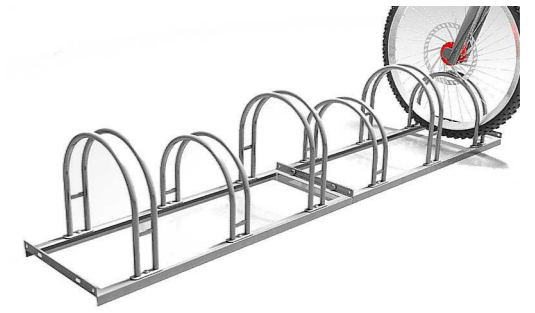

## AMARANTERGRÄND 1, STOCKHOLM

Planteringskärl från CorTen-design  
Mått enligt plan, höjd 600 mm.  
<https://www.corten-design.se/>

Sittbänk från Fermob 'Louisiane', l=1500 mm  
Pulverlackerat stål, kulör 'Cactus'

Cafébord i två storlekar  
Pulverlackerat stål, kulör 'Cactus'  
Bord 'Opéra+' ø 1170 mm resp. 670 mm

Trädgårdstolar från Fermob 'Opéra+' med och utan karm  
Pulverlackerat stål, kulörer varierar mellan 'Cactus', 'Clay grey' & 'Ceder green'

Plan, skala 1:100

Solstudie tagen 1 juli kl. 08.00  
Gården har viss förmiddagssol fram till ca kl. 12 sommartid, därefter skuggas hela gården av husen.

Cykelställ i två nivåer  
Modell CityPro Cykelställ 500  
6 platser, l=2100 mm, 3 st  
4 platser, l=1400 mm, 2 st  
Totalt 26 st cykelplatser

S1 - Fris av två skift storgatsten  
S2 - Smågatsten i cirkel kring lyktstolpe  
S3 - Smågatsten lagd i bågmönster  
BTG1 - Betongmarksten Benders Orlando Antik  
Multisize, tj=60 mm, grå kulör

J1 - Julgransfot försänkt i mark från Uteprodukter  
artnr. 8012719 ø 150 mm, med lock.